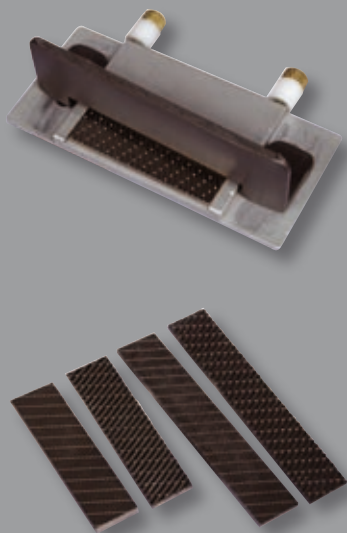

Service

Wir setzen neue Masstäbe im Skituning

Langjährige Erfahrung in der Skibearbeitung mit Steinschliff führte zu unserer neusten Entwicklung – dem innovativen Schleifautomaten.

Auf dem neusten Stand der Technik arbeitet er mit gesinterten Feilen und Schleifsteinen für perfekte Laufflächen und Seitenkanten.

Werkzeuge

Feilen für den professionellen Service

Unsere Sinterfeilen überzeugen durch hohe Präzision und einer extrem langen Standzeit. Der Kombihalter kann für die Seitenkante wie auch für das Tuning beidseitig verwendet werden.